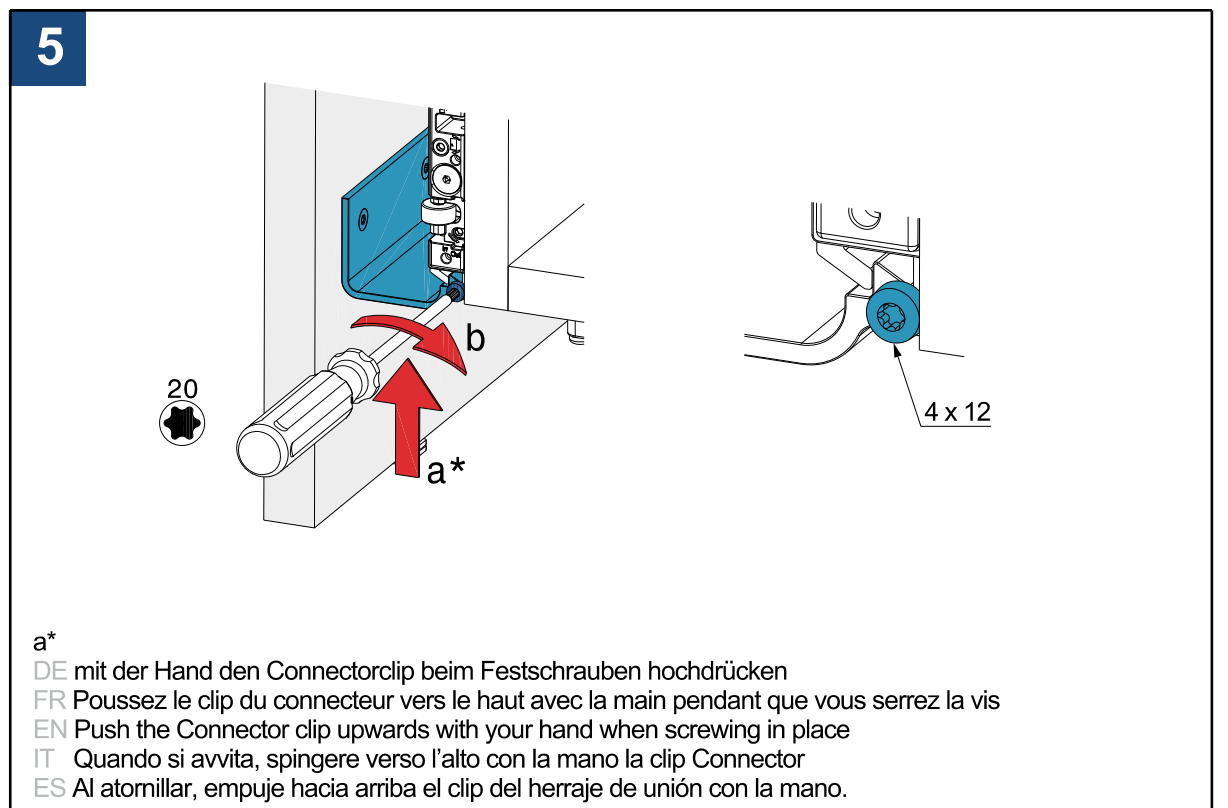

Hawa Concepta III 25/35 Push/Pull

DE Montageanleitung Connector 55 Anlage links
 FR Instructions de montage Connector 55 Installation à gauche
 EN Installation instructions Connector 55 left-hand system
 IT Istruzioni di montaggio Connector 55 Installazione a sinistra
 ES Intrucciones de montaje Connector 55 Instalación a izquierda

Hawa Concepta III 25/35 Push/Pull

DE Montageanleitung Connector 110 Anlage links
 FR Instructions de montage Connector 110 Installation à gauche
 EN Installation instructions Connector 110 left-hand system
 IT Istruzioni di montaggio Connector 110 Installazione a sinistra
 ES Intrucciones de montaje Connector 110 Instalación a izquierda