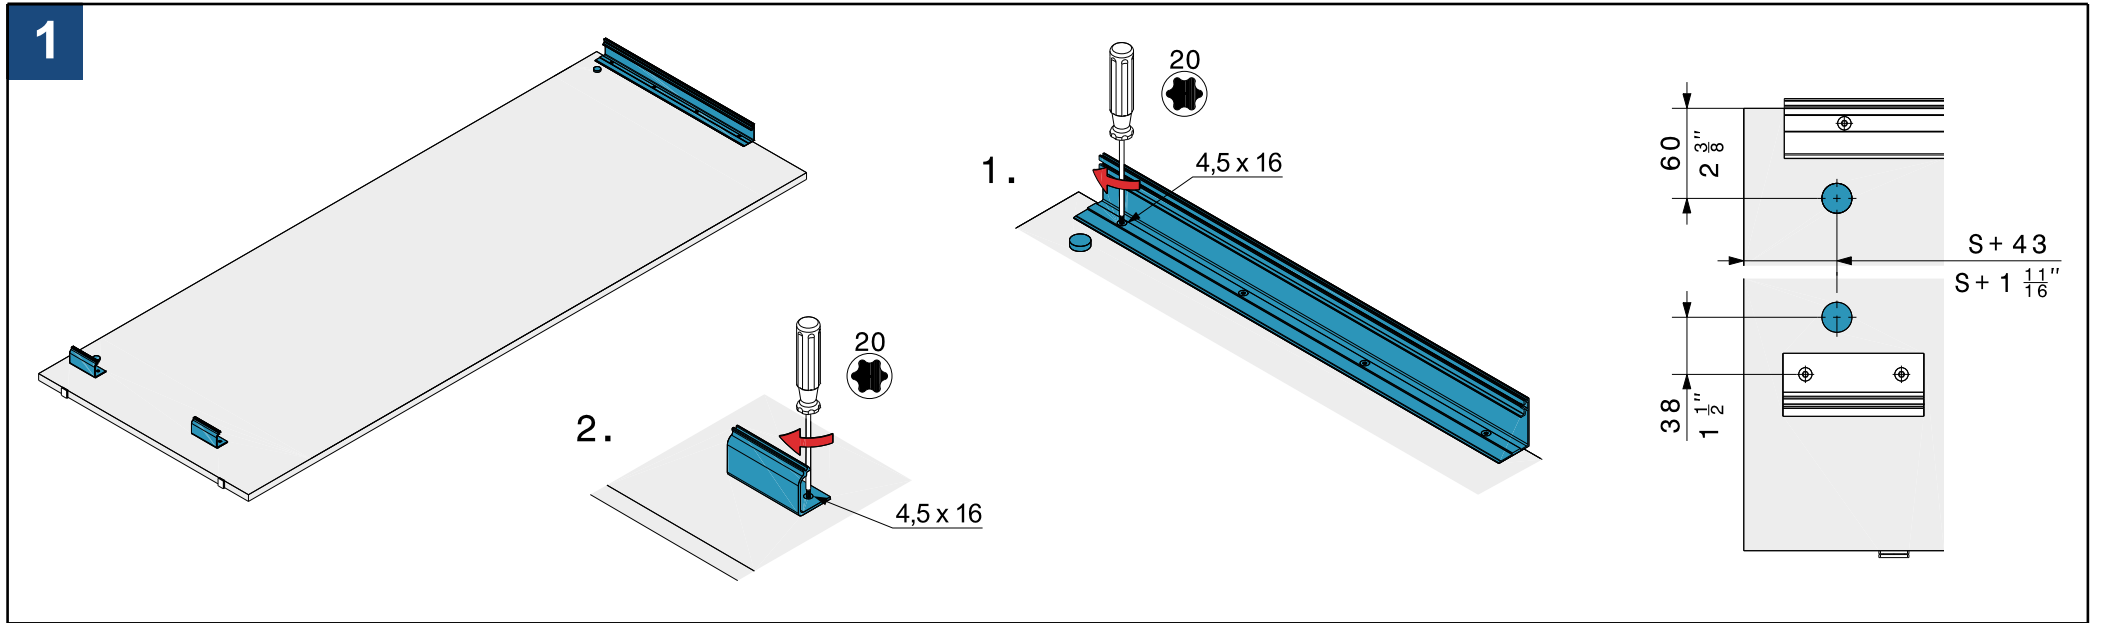

Hawa Concepta III 25/35 Push/Pull

DE Montageanleitung Connector 55 Anlage links
 FR Instructions de montage Connector 55 Installation à gauche
 EN Installation instructions Connector 55 left-hand system
 IT Istruzioni di montaggio Connector 55 Installazione a sinistra
 ES Intrucciones de montaje Connector 55 Instalación a izquierda

Hawa Concepta III 25/35 Push/Pull

DE Montageanleitung Connector 110 Anlage links
 FR Instructions de montage Connector 110 Installation à gauche
 EN Installation instructions Connector 110 left-hand system
 IT Istruzioni di montaggio Connector 110 Installazione a sinistra
 ES Intrucciones de montaje Connector 110 Instalación a izquierda