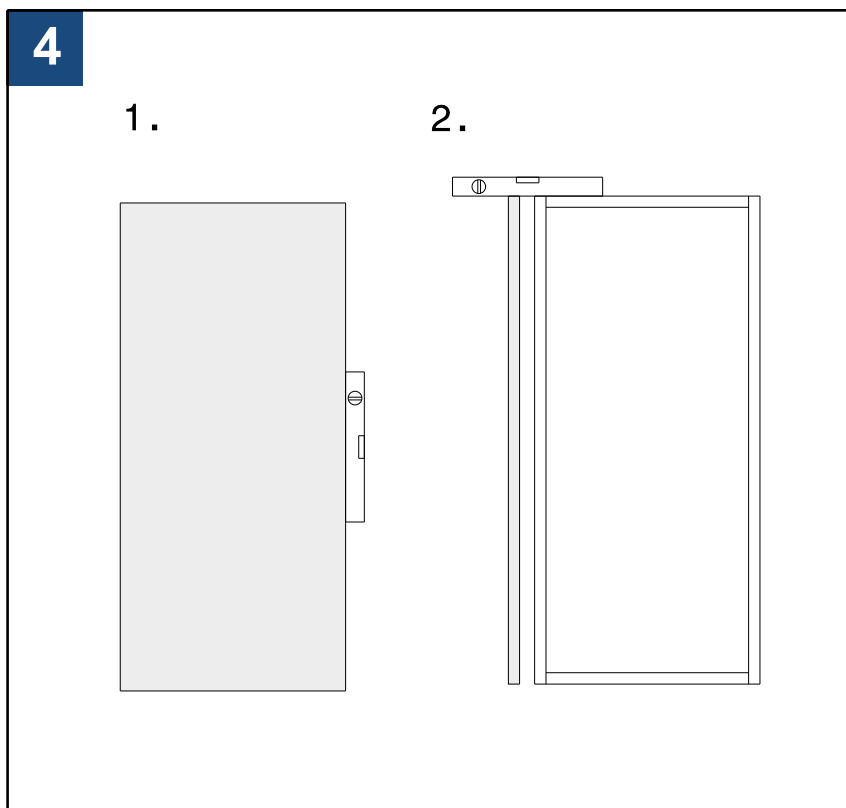

Hawa Concepta III 25/35 Push/Pull

DE Montageanleitung Connector 55 Anlage links
 FR Instructions de montage Connector 55 Installation à gauche
 EN Installation instructions Connector 55 left-hand system
 IT Istruzioni di montaggio Connector 55 Installazione a sinistra
 ES Intrucciones de montaje Connector 55 Instalación a izquierda

Hawa Concepta III 25/35 Push/Pull

DE Montageanleitung Connector 110 Anlage links
 FR Instructions de montage Connector 110 Installation à gauche
 EN Installation instructions Connector 110 left-hand system
 IT Istruzioni di montaggio Connector 110 Installazione a sinistra
 ES Intrucciones de montaje Connector 110 Instalación a izquierda