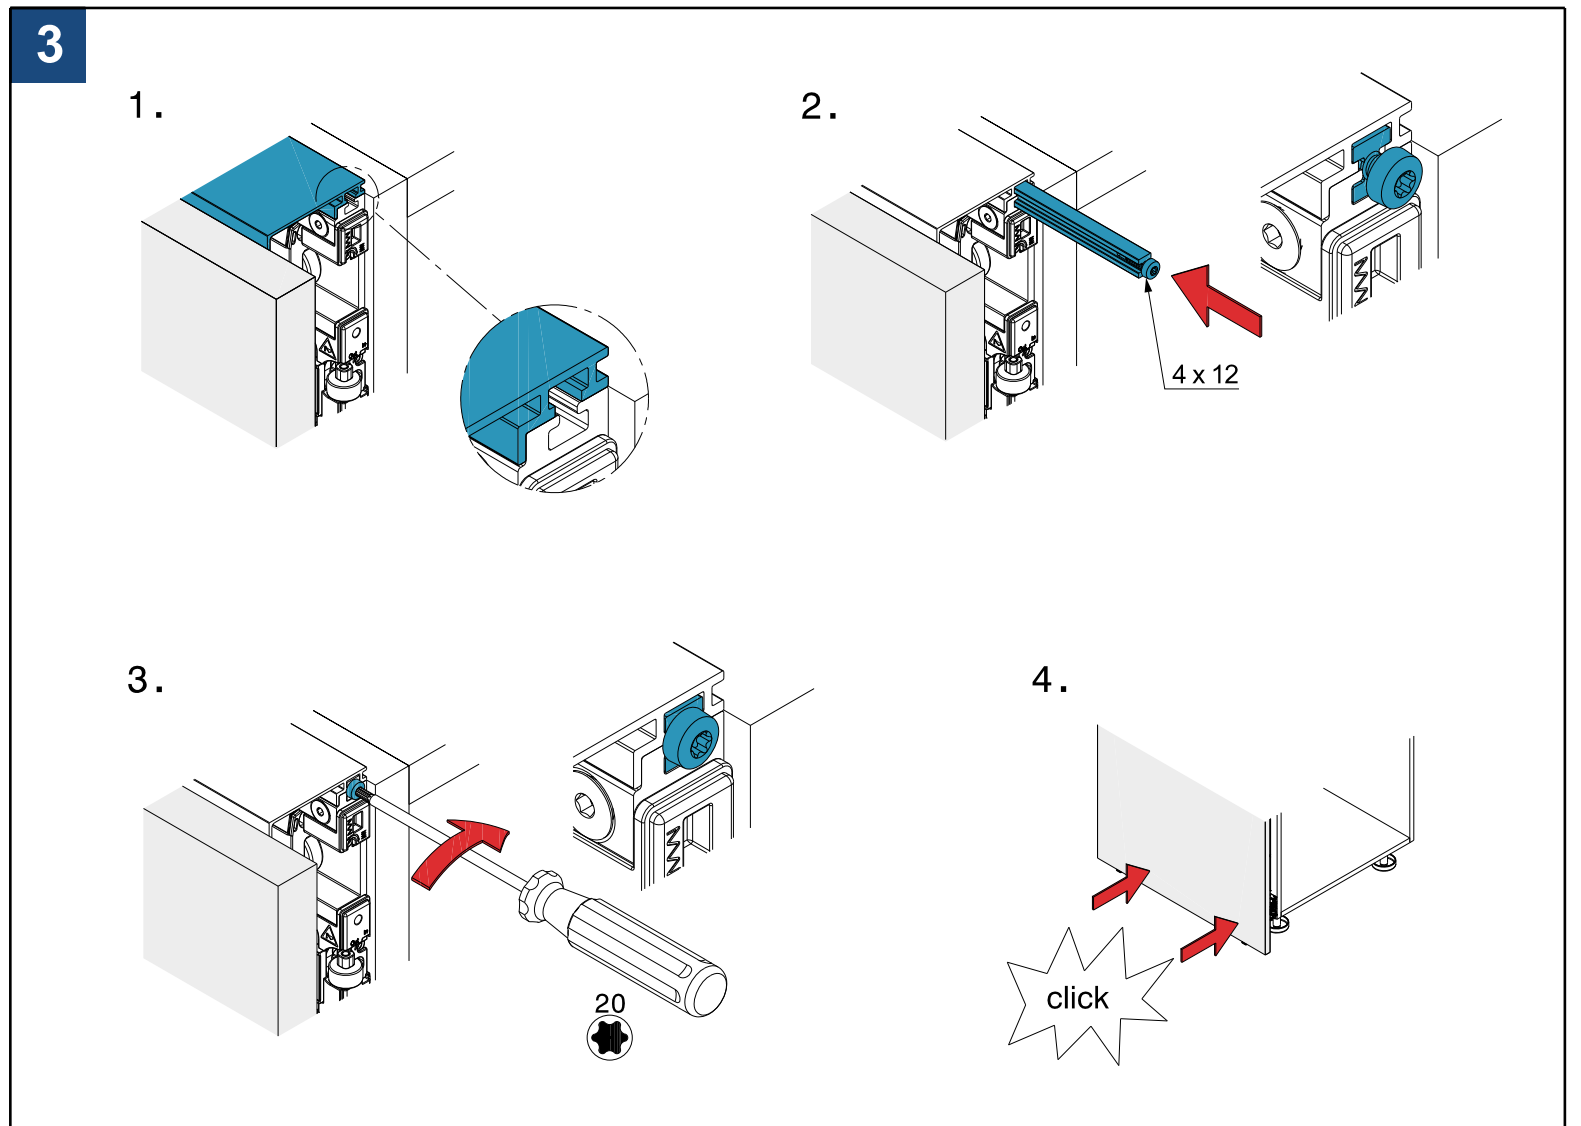

Hawa Concepta III 25/35 Push/Pull

DE Montageanleitung Connector 55 Anlage links
 FR Instructions de montage Connector 55 Installation à gauche
 EN Installation instructions Connector 55 left-hand system
 IT Istruzioni di montaggio Connector 55 Installazione a sinistra
 ES Intrucciones de montaje Connector 55 Instalación a izquierda

Hawa Concepta III 25/35 Push/Pull

DE Montageanleitung Connector 110 Anlage links
 FR Instructions de montage Connector 110 Installation à gauche
 EN Installation instructions Connector 110 left-hand system
 IT Istruzioni di montaggio Connector 110 Installazione a sinistra
 ES Intrucciones de montaje Connector 110 Instalación a izquierda